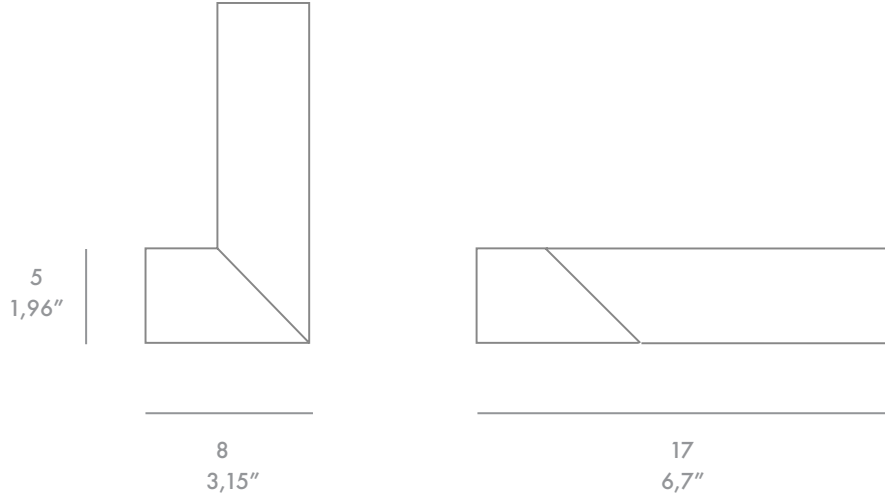

Lighting for domestic use.

Do not store or keep under extreme temperatures during long periods of time.

Do not handle the electrical material more than the necessary for installation of the fixture.

The installation must be done by specialized technical team.

Do not use bulbs with superior voltage as recommended by the manufacture.

For its cleaning, use only a soft cloth moistened with a mild soap solution. Do not use ammonia products, solvents or abrasives.

Do not use products such as air freshener that may contain alcoholic base.

Iluminación para uso doméstico.

No almacenar ni exponer a condiciones extremas de humedad o durante periodos prolongados.

No manipular el material eléctrico de la luminaria más allá del especificado para su montaje.

La instalación debe realizarse por personal técnico especializado.

No utilizar bombillas de potencia superior a la recomendada por el fabricante.

Para su limpieza, utilizar un paño suave ligeramente humedecido con una solución jabonosa.

No utilizar productos amoniacales, disolventes ni abrasivos. No pulverizar directamente, ni arrojar sobre la superficie productos ambientales y/o de base alcohólica.