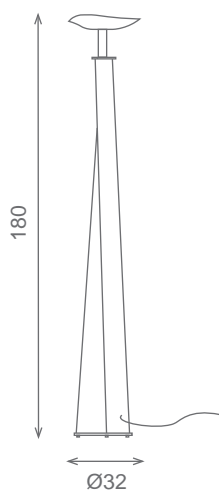

# Candela collection

Design: Jose Marti/Estudio Almerich

**Suspension/Hanging lamp**  
**Ref.60008**  
 3 E27 40w  
 +1 E27 60w silver

**Suspension/Hanging lamp**  
**Ref.60009**  
 3 E27 40w  
 +1 E27 60w silver

Acabado metal: acero  
 Metal parts finished: steel

**Plafon/Ceiling lamp**  
**Ref.64002**  
 3 E27 40w matt  
 +1 E27 60w silver

**Aplique/Wall lamp**  
**Ref.63003**  
 1 E27 60w silver  
 +1 22w fluorescent circular

**Sobremesa/Table lamp**  
**Ref.61000**  
 1 E27 60w silver

**Plafon/Ceiling lamp**  
**Ref.64003**  
 3 E27 40w matt  
 +1 E27 60w silver

**Sobremesa/Table lamp**  
**Ref.61001**  
 1 E27 60w silver

**Pie de salon/Column**  
**Ref.62001**  
 1 E27 100w silver