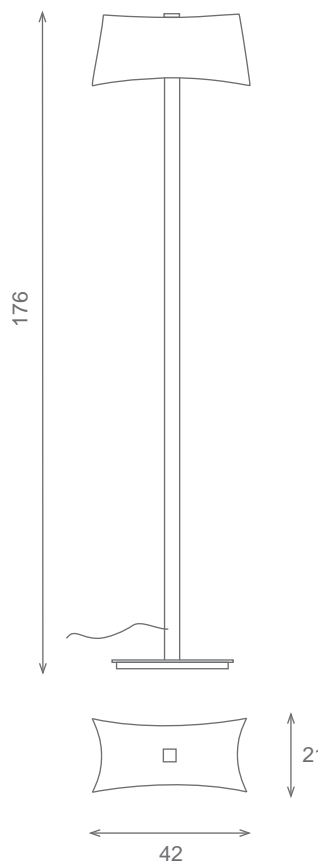

Design: Estudio Almerich

Acabado tulipa: ácido y negro
Glass finished: acid with black

Acabado metal: acero
Metal parts finished: steel

Suspension/Hanging lamp
Ref.60037
2 E27 60w

Plafon/Ceiling lamp
Ref.64008
2 E27 60w

Aplique/Wall lamp
Ref.63015
2 E27 60w

Sobremesa/Table lamp
Ref.61030
2 E27 60w

Pie de salon/Column
Ref.62016
2 E27 60w