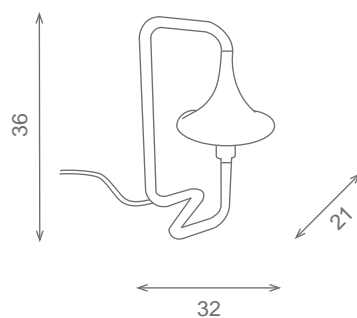

Los diseños que se contienen en este catálogo son originales y exclusivos de "Antonio Almerich, S.L." All designs included in this catalogue are originals and exclusive of "Antonio Almerich, S.L."

Sobremesa/Table lamp  
Ref.61044  
1 E27 60w matt