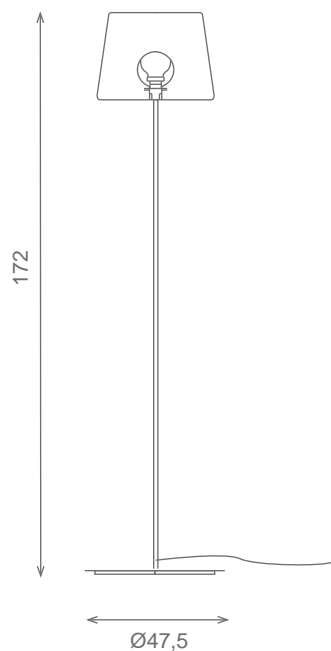

Los diseños que se contienen en este catálogo son originales y exclusivos de "Antonio Almerich, S.L." All designs included in this catalogue are originals and exclusive of "Antonio Almerich, S.L."

Suspension/Hanging lamp
Ref.60012
💡1 E27 G120 100w

Aplique/Wall lamp
Ref.63006
💡1 E27 G120 100w

Sobremesa/Table lamp
Ref.61004
💡1 E27 G80 60w

Pie de salon/Column
Ref.62009
💡1 E27 G120 100w