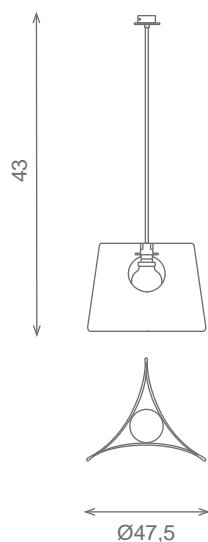

Los diseños que se contienen en este catálogo son originales y exclusivos de "Antonio Almerich, S.L." All designs included in this catalogue are originals and exclusive of "Antonio Almerich, S.L."

Suspension/Hanging lamp
Ref.60012
💡1 E27 G120 100w

Aplique/Wall lamp
Ref.63006
💡1 E27 G120 100w

Sobremesa/Table lamp
Ref.61004
💡1 E27 G80 60w

Pie de salon/Column
Ref.62009
💡1 E27 G120 100w