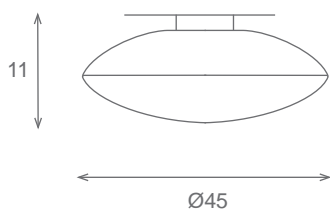

Los diseños que se contienen en este catálogo son originales y exclusivos de "Antonio Almerich, S.L." All designs included in this catalogue are originals and exclusive of "Antonio Almerich, S.L."

Plafon/Ceiling lamp
Aplique/Wall lamp
Ref.64004
💡2 G9 75w