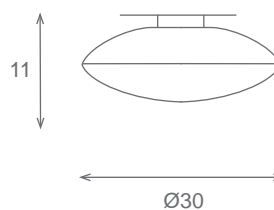

Los diseños que se contienen en este catálogo son originales y exclusivos de "Antonio Almerich, S.L." All designs included in this catalogue are originals and exclusive of "Antonio Almerich, S.L."

Plafon/Ceiling lamp
Aplique/Wall lamp
Ref.64004
💡2 G9 75w