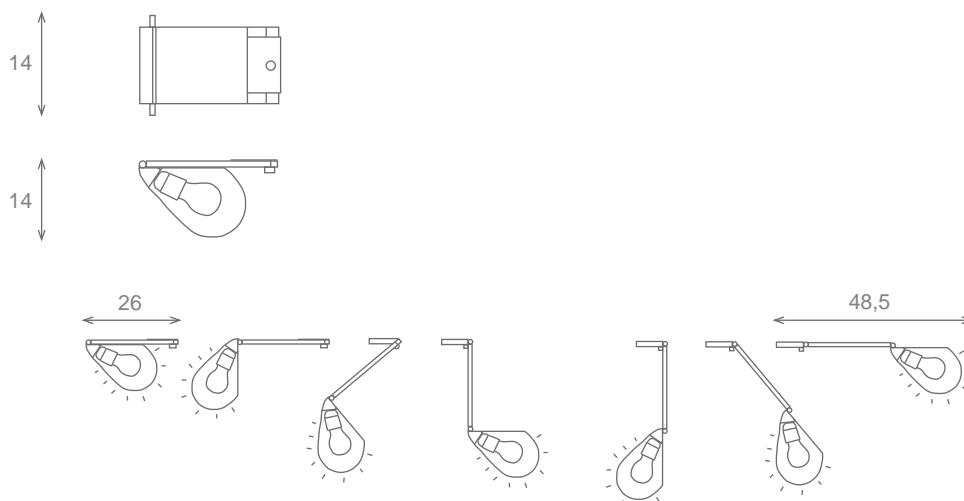

Los diseños que se contienen en este catálogo son originales y exclusivos de "Antonio Almerich, S.L." All designs included in this catalogue are originals and exclusive of "Antonio Almerich, S.L."

Aplique/Wall lamp
Ref.63004
1 E27 60w