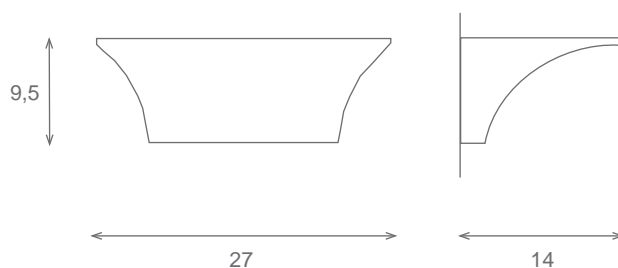

Los diseños que se contienen en este catálogo son originales y exclusivos de "Antonio Almerich, S.L." All designs included in this catalogue are originals and exclusive of "Antonio Almerich, S.L."

Aplique/Wall lamp
Ref.63000
💡1x118mm 150w halogen