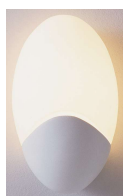

Aplique/Wall lamp
Ref.63001
💡 1 E14 60w

Acabado metal:
Metal frame finished:

BLB

blanco
white

CRO

cromo brillo
polished chrome

NEB

negro
black