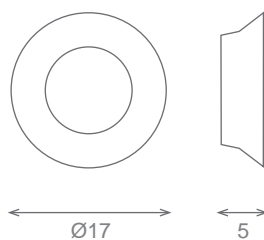

Los diseños que se contienen en este catálogo son originales y exclusivos de "Antonio Almerich, S.L." All designs included in this catalogue are originals and exclusive of "Antonio Almerich, S.L."

Colgador-Portarretratos/
Hanger-Photo holder
Ref.68015