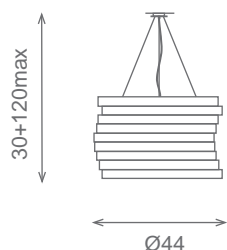

Design: Luis Eslava

Suspension/Hanging lamp
Ref.60052
💡1 E27 100w matt

Pie de salon/Column
Ref.62023
💡1 E27 100w matt

Acabado estructura:
Frame finished:

BLA

blanco
white

ROJ

rojo
red