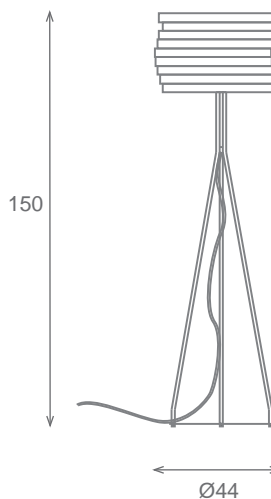

Design: Luis Eslava

Suspension/Hanging lamp
Ref.60052
💡1 E27 100w matt

Pie de salon/Column
Ref.62023
💡1 E27 100w matt

Acabado estructura:
Frame finished:

BLA

blanco
white

ROJ

rojo
red