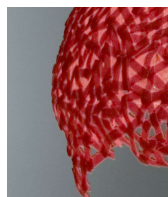

Acabado pantalla:
Lampshade finished:

NEG
negro
black

ROJ
rojo
red

BLA
blanco
white